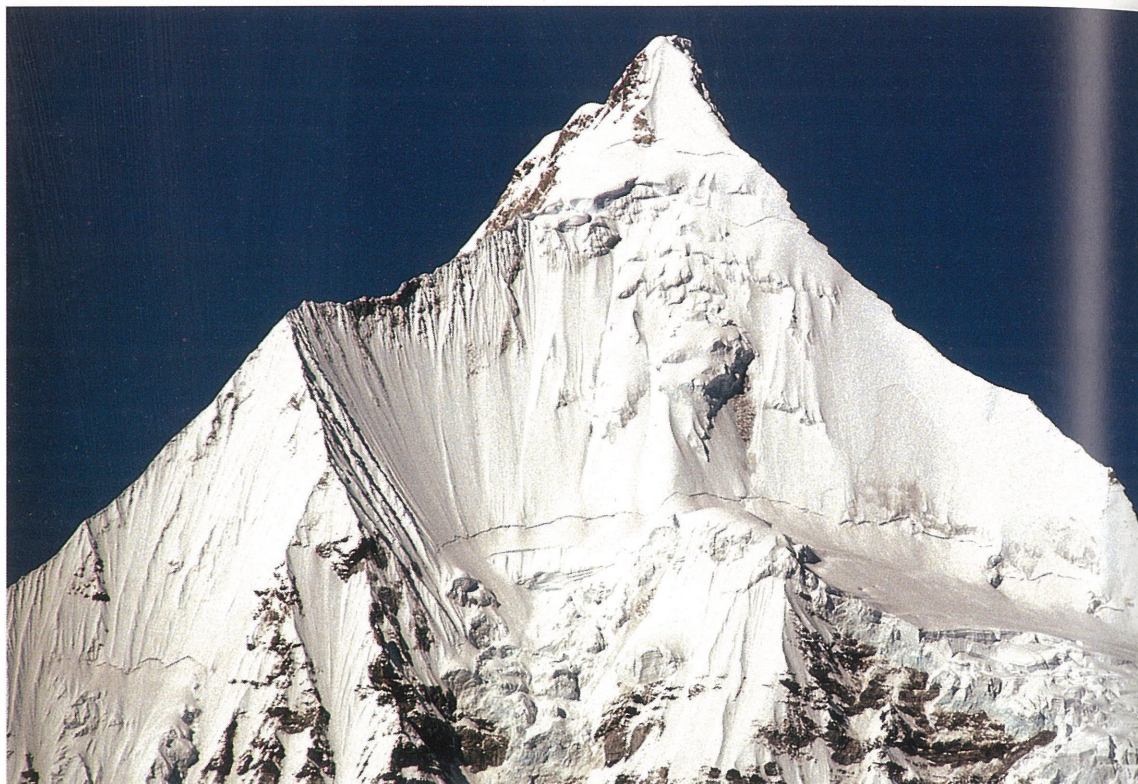

岡田政一 撮影

秀姑巒山(3860m)

岡田政一 撮影

達芬尖山(3222m) 大水屈山西稜より見る

片山英一 撮影

ドチュ・ラ(峠)からのブータンヒマラヤ連峰

片山英一 撮影

チョモラーリ(7315m) パジョデイン上方より

片山英一 撮影

クンドカン(6100m) パジョデイン上方より

ジチュダケ(7010m) ジャンゴタンより

片山英一 撮影

チョモラーリ(7315m) ジャンゴタンより

片山英一 撮影